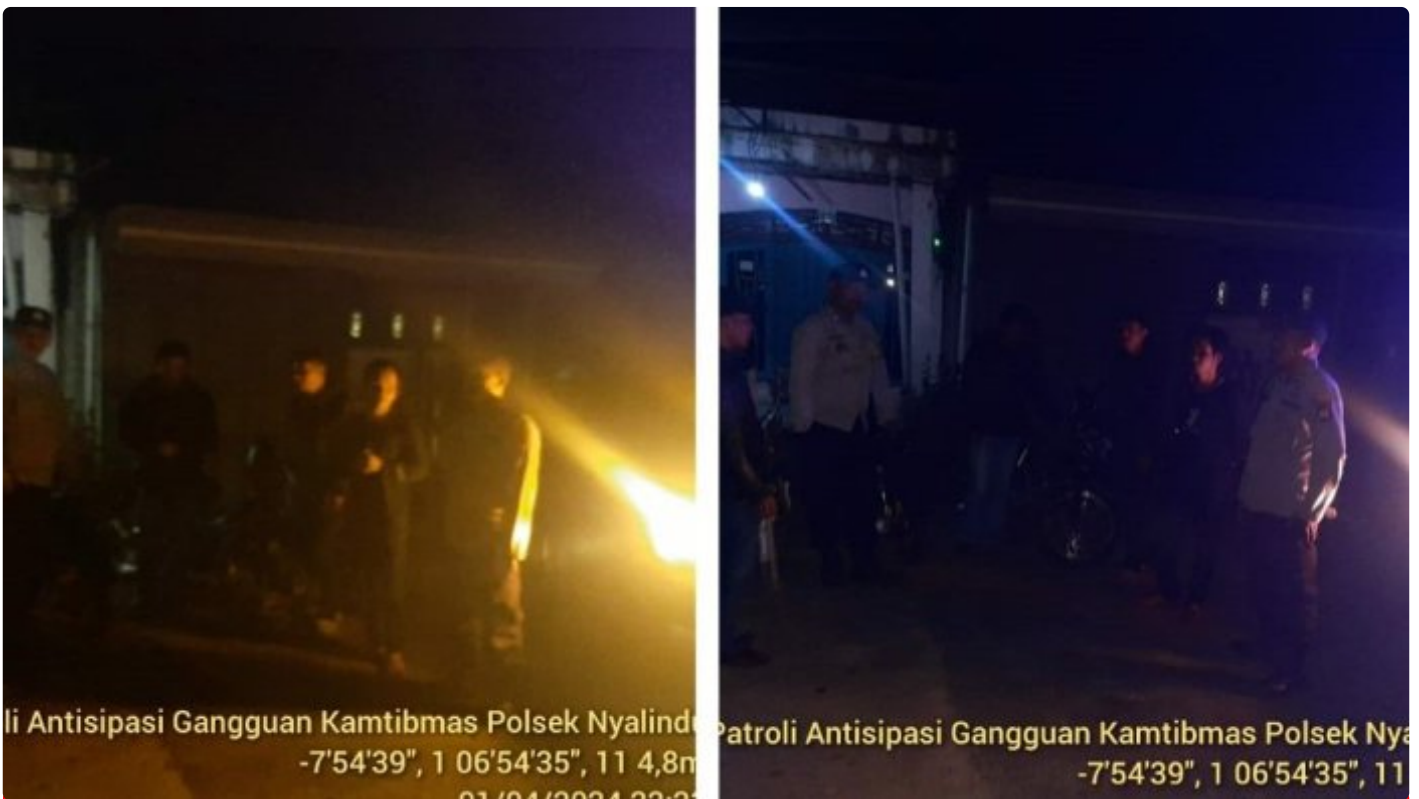

# Patroli Polsek Nyalindung Polres Sukabumi Berhasil Menjaga Kamtibmas di Malam Hari

Sukabumi - [SUKABUMI.JMN.OR.ID](http://SUKABUMI.JMN.OR.ID)

Apr 2, 2024 - 09:15

*Patroli Polsek Nyalindung Polres Sukabumi Berhasil Menjaga Kamtibmas di Malam Hari*

POLRES SUKABUMI POLDA JABAR\_ Dalam upaya menjaga ketertiban dan keamanan masyarakat, Polsek Nyalindung kembali melaksanakan patroli malam hari dengan penuh kewaspadaan. Pada Senin, tanggal 1 April 2024, Kapolsek Nyalindung, AKP. JOKO SUSANTO SUPONO S.Kom, bersama dengan tiga anggota piket SPKT III Polsek Nyalindung, meluncur ke jalanan sejak pukul 22.00 WIB hingga selesai.

Rute patroli mereka meliputi Jalan Raya Nyalindung hingga wilayah Desa Neglasari Kecamatan Nyalindung. Dalam patroli tersebut, fokus utama mereka adalah mencegah gangguan kamtibmas seperti geng motor, perang sarung, tawuran, hingga penyelundupan barang terlarang seperti miras, narkoba, serta senjata tajam dan api.

Dengan penuh kesigapan, petugas memberikan himbauan kepada masyarakat yang mereka jumpai sepanjang rute patroli. Himbauan tersebut bertujuan untuk meningkatkan kesadaran akan pentingnya menjaga ketertiban dan keamanan lingkungan. Selain itu, mereka juga melakukan pemeriksaan terhadap kendaraan bermotor yang melintas, guna memastikan tidak ada pelanggaran yang terjadi.